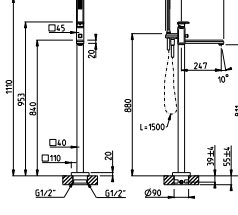

24999_46128