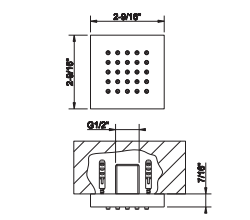

46031

39891_46293
39896_46298 with light

46148

32975

46152 h 243 mm
46150 h min 115 max 1865 mm

32973

46111

39892_39900
39897_39901 with light

46154

29744 1,25 m
01637 1,50 m

46142

32979

32987_32984

46467

46553

46571

46547 L. 300 mm
46545 L. 450 mm
46550 L. 600 mm

46509

46461

ELEGANZA bath sanitary ware washbasins

1800 x 850 x 550 mm

46715
46717 custom colour

1200 x 900 mm
46719

46753 391 x 560 x 471 h mm