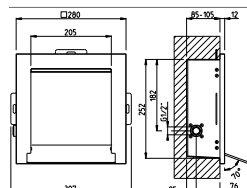

46031

39891_46293
39896_46298 with light

46148

32975

46152 h 243 mm
46150 h min 115 max 1865 mm

32973

46111

39892_39900
39897_39901 with light

46547 L. 300 mm
46545 L. 450 mm
46550 L. 600 mm

46509

46461

ELEGANZA bath sanitary ware washbasins

1800 x 850 x 550 mm

46715
46717 custom colour

1200 x 900 mm
46719

46753 391 x 560 x 471 h mm