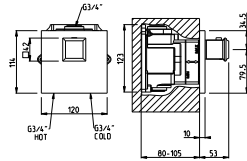

43281_46252