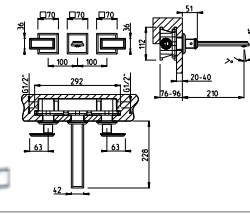

46013

ELEGANZA accessories

Per la disponibilità dei singoli articoli in ciascun Paese si faccia riferimento al listino del Paese medesimo.

For the availability of single items in each Country please refer to the Pricelist of the specific Country.