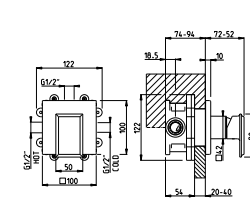

46112_46106