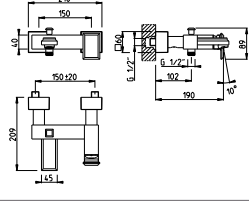

46013

ELEGANZA accessories

Per la disponibilità dei singoli articoli in ciascun Paese si faccia riferimento al listino del Paese medesimo.

For the availability of single items in each Country please refer to the Pricelist of the specific Country.