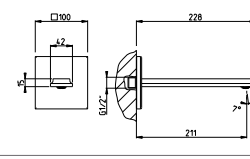

ELEGANZA accessories

Per la disponibilità dei singoli articoli in ciascun Paese si faccia riferimento al listino del Paese medesimo.

For the availability of single items in each Country please refer to the Pricelist of the specific Country.