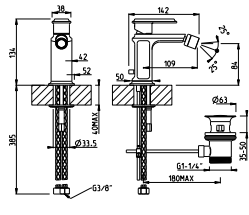

46007

ELEGANZA accessories

Per la disponibilità dei singoli articoli in ciascun Paese si faccia riferimento al listino del Paese medesimo.

For the availability of single items in each Country please refer to the Pricelist of the specific Country.