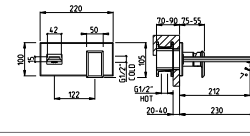

46001
46002 without waste

WITH WHITE/BLACK INSERT
46005
46006 without waste

ELEGANZA accessories

Per la disponibilità dei singoli articoli in ciascun Paese si faccia riferimento al listino del Paese medesimo.

For the availability of single items in each Country please refer to the Pricelist of the specific Country.