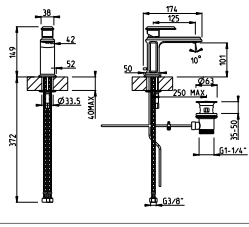

ELEGANZA accessories

Per la disponibilità dei singoli articoli in ciascun Paese si faccia riferimento al listino del Paese medesimo.

For the availability of single items in each Country please refer to the Pricelist of the specific Country.